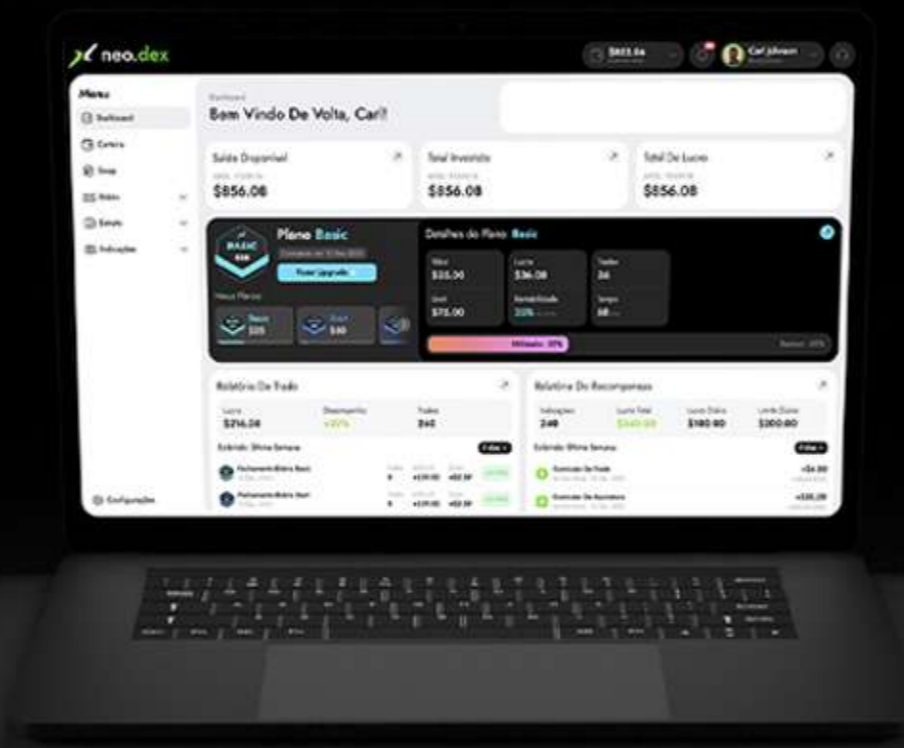

neo.dex

A Vanguarda da **Inovação** em **Criptomoedas**

Sobre

A NeoDex

A **NeoDex** é uma plataforma pioneira, concebida por uma **equipe de especialistas visionários** com uma paixão inabalável por **tecnologia blockchain e inteligência artificial**. Fundada com o objetivo de revolucionar o **ecossistema de criptomoedas**, a **NeoDex** se destaca como **uma solução inovadora** e indispensável para **traders e investidores**.

Nossa

Tecnologia

Nossa **plataforma** se baseia em **algoritmos avançados** de aprendizado de máquina, que são **constantemente aprimorados** para identificar as **oportunidades de negociação mais lucrativas** em tempo real.

Essa tecnologia permite uma **análise abrangente do mercado**, garantindo que nossos usuários estejam sempre à frente nas suas **decisões de investimento**.

Interface & Recursos

Intuitiva & Exclusivos

Simple, porém Poderoso